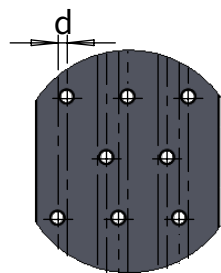

Zuganker Montageanleitung S40-M12 L Schwelle 60mm

Kammnägel $\varnothing 4\text{mm}$
Länge & Anzahl
nach Statik
(Max 31 Stück)

Vernagelung

Maßstab 1:5