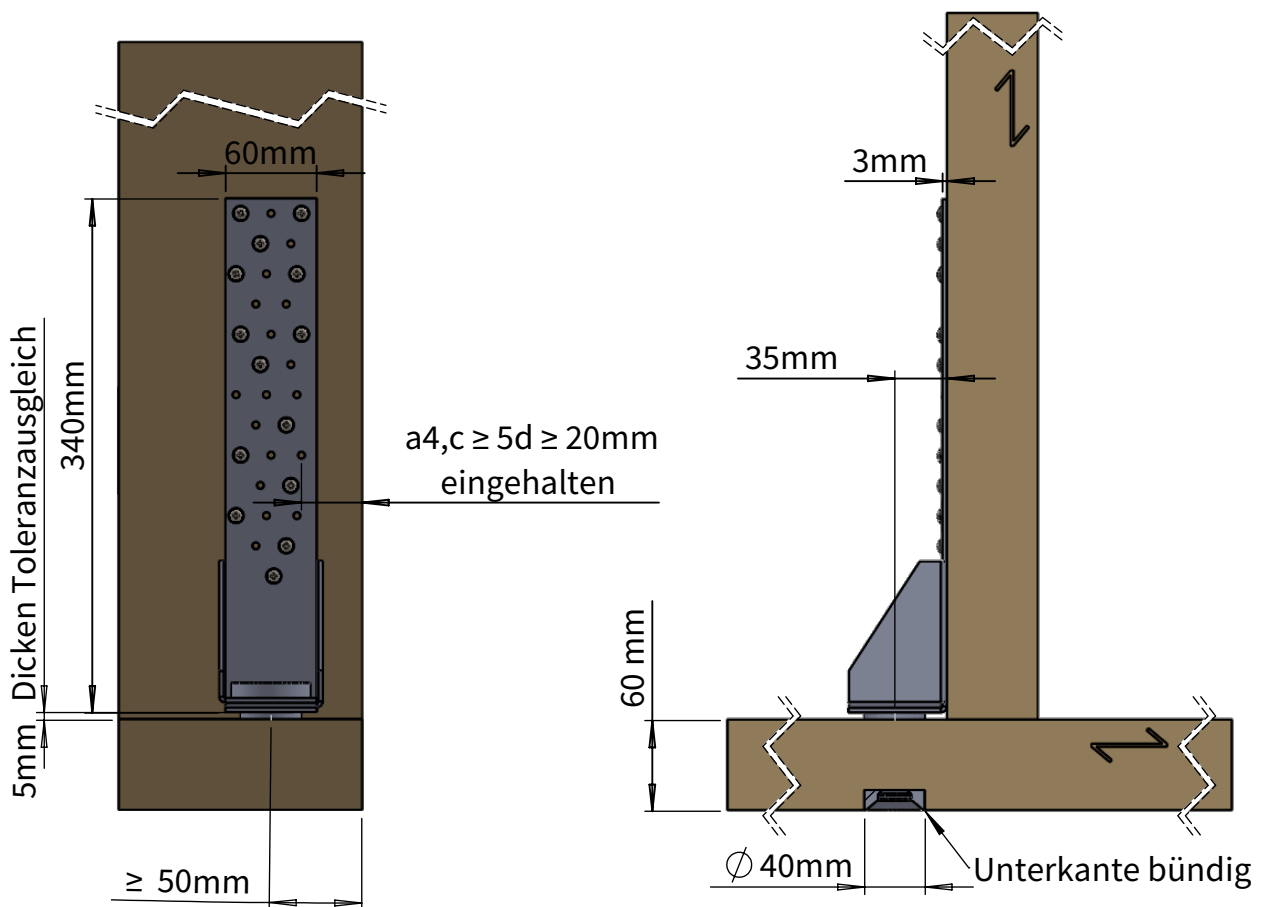

Zuganker Montageanleitung S40-M12 L Schwelle 60mm

Kammnägel $\varnothing 4\text{mm}$
Länge & Anzahl
nach Statik
(Max 31 Stück)

Vernagelung

Maßstab 1:5